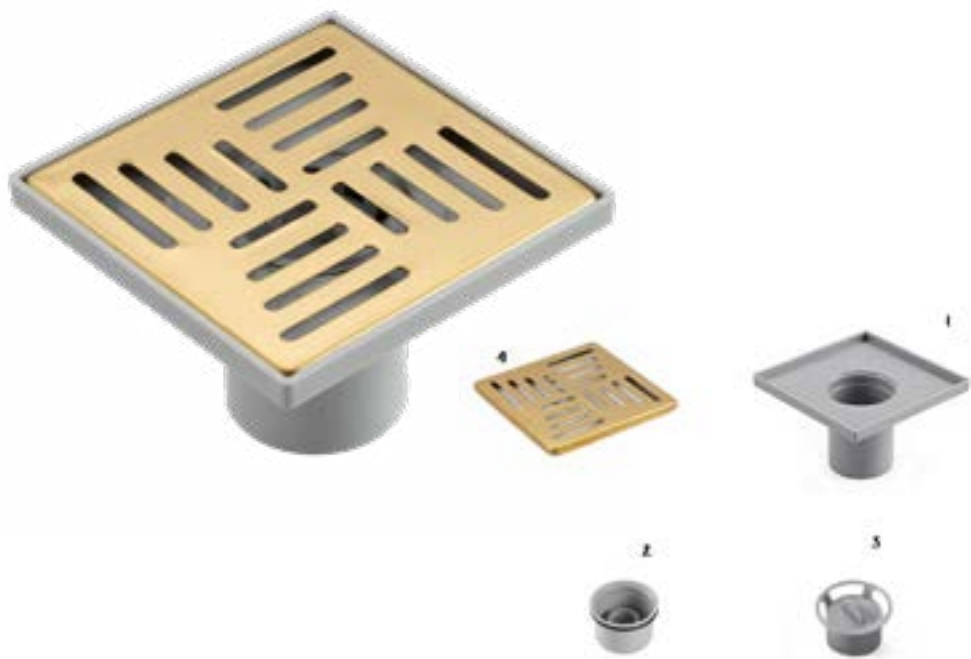

مشاهده جزئیات

SHOWER DRAINS
POINTWISE
کفشوی نقطه ای زیر ABS

کفشوی نقطه ای ۱۰×۱۰ سرامیک خور زیر abs

مدل	ابعاد	جنس	رنگ	قطر لوله	کد محصول
سرامیک خور زیر پلاستیکی	10X10cm	درب استیل زیر ABS	سیلور	ø51	AB-1010S

کفشوی نقطه ای مشبک ۱۰×۱۰ زیر abs

مدل	ابعاد	جنس	رنگ	قطر لوله	کد محصول
مشبک تمام استیل	10x10cm	تمام استیل	سیلورمات	ø51	AT - 10S
مشبک تمام استیل	10x10cm	تمام استیل	طلایی	ø51	AT - 10G
مشبک تمام استیل	10x10cm	تمام استیل	رزگلد	ø51	AT - 10R

کفشوی نقطه ای مشبک ۱۰×۱۰ زیر abs طلائی

مدل	ابعاد	جنس	رنگ	قطر لوله	کد محصول
مشبک زیر پلاستیک	10x10cm	درب استیل زیر پلاستیک	طلائی	ø51	AB - 11G

مشاهده وبسایت

آدرس دفتر مرکزی

اصفهان، خیابان شیخ مفید، جنب داروخانه فریدزادگان، ساختمان پویا،